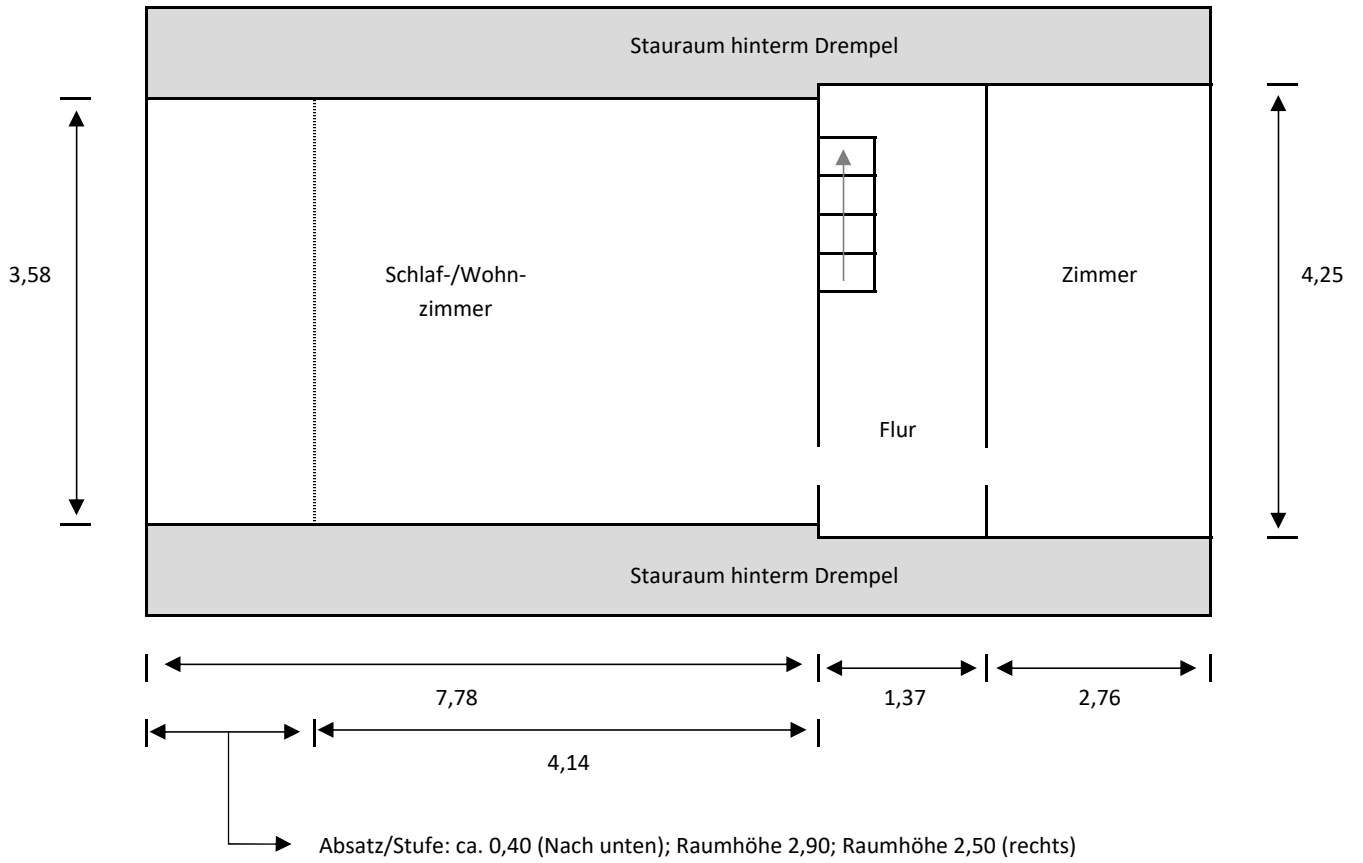

Grundriss Obergeschoss
 24837 Schleswig, Hornbrunnen 6

Drempelhöhe: | 1,45 | | 1,03 | | 1,00 | |